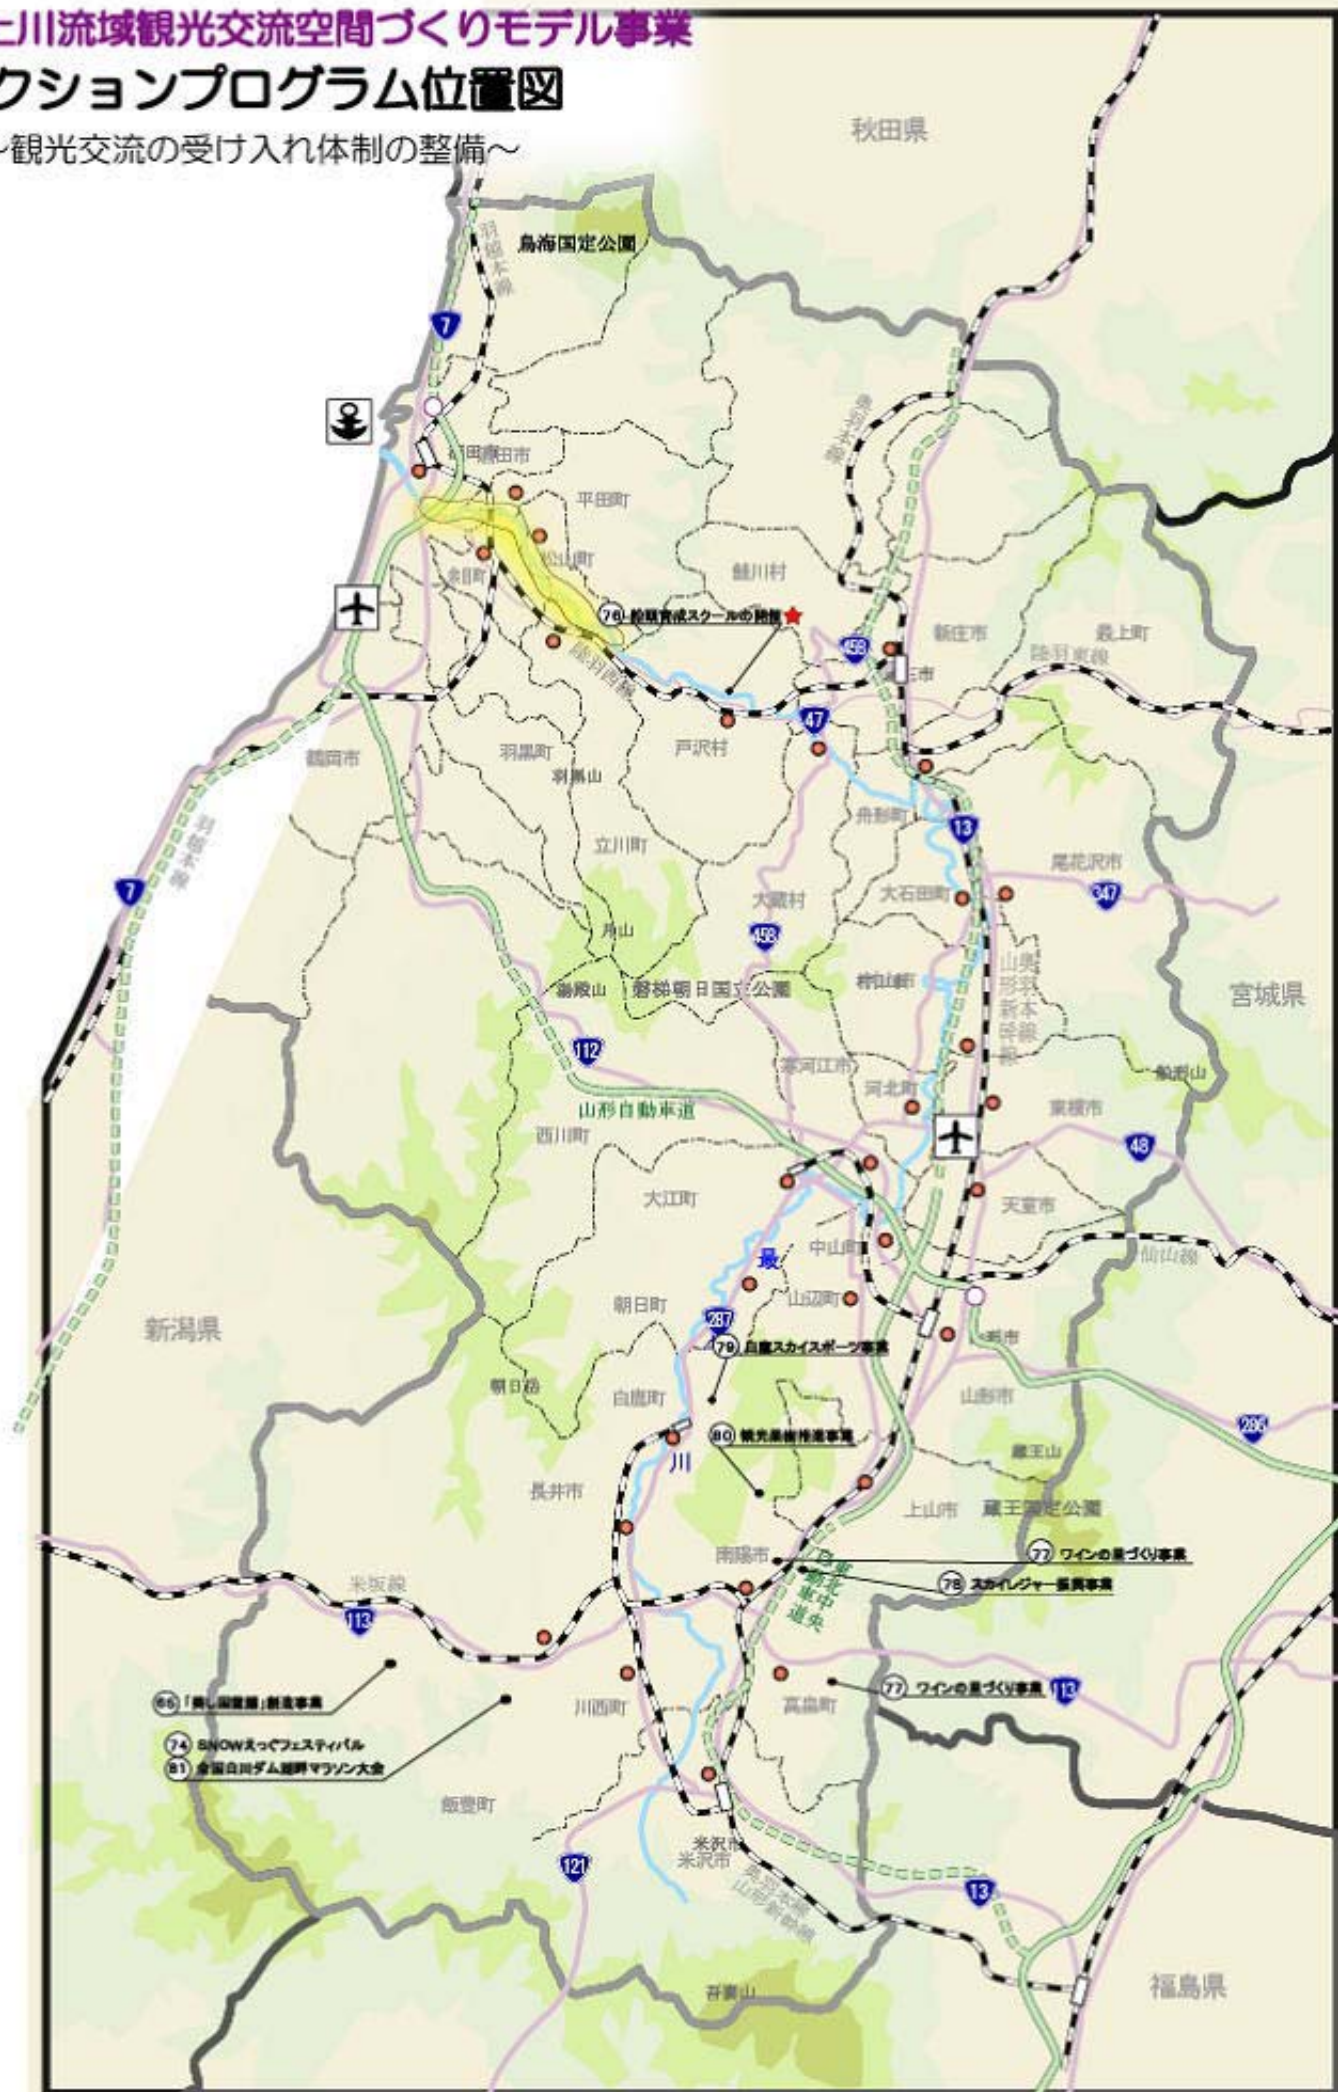

# 最上川流域観光交流空間づくりモデル事業 アクションプログラム位置図

～観光交流の受け入れ体制の整備～

- 74 SNOWスッパフェスティバル
- 76 船員養成スクールの設置
- 77 ワインの景づくり事業
- 78 スカイジャー振興事業
- 79 白鷹スカイスポーツ事業
- 80 観光乗船推進事業
- 81 全国白川ダム競艇マラソン大会